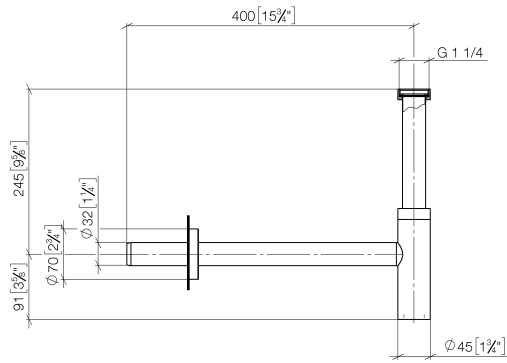

10 060 970

• rosette Ø 70 mm

Fits: LULU, TARA, LISSÉ, VAIA, META

	Brushed Dark Platinum	10 060 970-99
	Chrome	10 060 970-00
	Brushed Platinum	10 060 970-06
	Platinum	10 060 970-08
	Durabross (23kt Gold)	10 060 970-09
	Dark Chrome	10 060 970-19
	Light Gold	10 060 970-26
	Brushed Light Gold	10 060 970-27
	Brushed Durabross (23kt Gold)	10 060 970-28
	Matte Black	10 060 970-33
	Brushed Bronze	10 060 970-42
	Brushed Champagne (22kt Gold)	10 060 970-46
	Champagne (22kt Gold)	10 060 970-47
	Brushed Chrome	10 060 970-93

10 060 970

mm [inches]

10 060 970

Parts for other finishes can be found here: [Chrome](#)

Spare parts list

No.	Item Number	Name	Quantity used	Delivery time
1	09 14 20 060 90	seal	1	2
2	09 28 23 007-99	pipe	1	30
3	09 23 30 022-99	nut	2	30
4	09 14 03 015 90	seal	1	2
5	09 28 23 019-99	pipe	1	-
Spare part can no longer be ordered, please order the replacement item				
6	09 14 10 149 90	seal	1	2
7	04 11 01 045 00-99	casing	1	30
8	09 14 10 148 90	seal	2	2
9	09 21 02 004-99	lid	1	30
10	09 14 10 112 90	seal	2	2
11	09 28 23 018-99	pipe	1	30
12	09 27 20 060-99	rosette	1	30